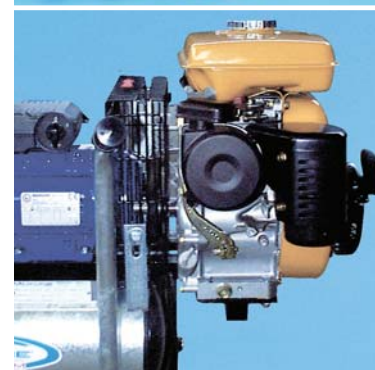

Versione - Version

Motore a benzina - Gasoline engine - Benzinmotor - Avec moteur

Auf Wunsch
Milklime Mini 1, Mini 2 und
Junior Fahrbare Melkanlagen
lieferbar mit Benzinmotor sind

MILKLIME®

sutter
www.sutter-gmbh.ch

MILKLIME®