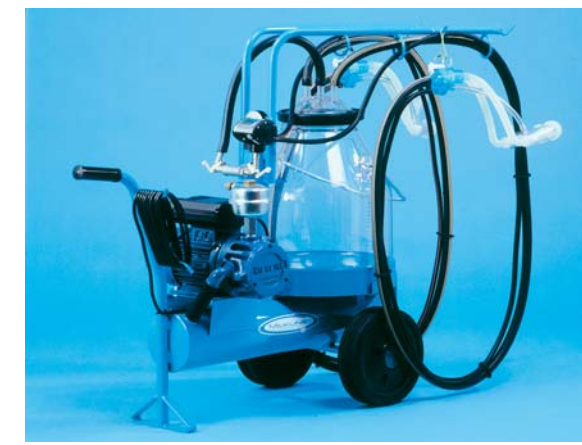

COMPACT 1/2 O
COMPACT 1/2 C
Secchio mungitore P30 incluso
P30 milking bucket included
Inkl. P30 Melkeimer
Pot trayeur P30 inclus